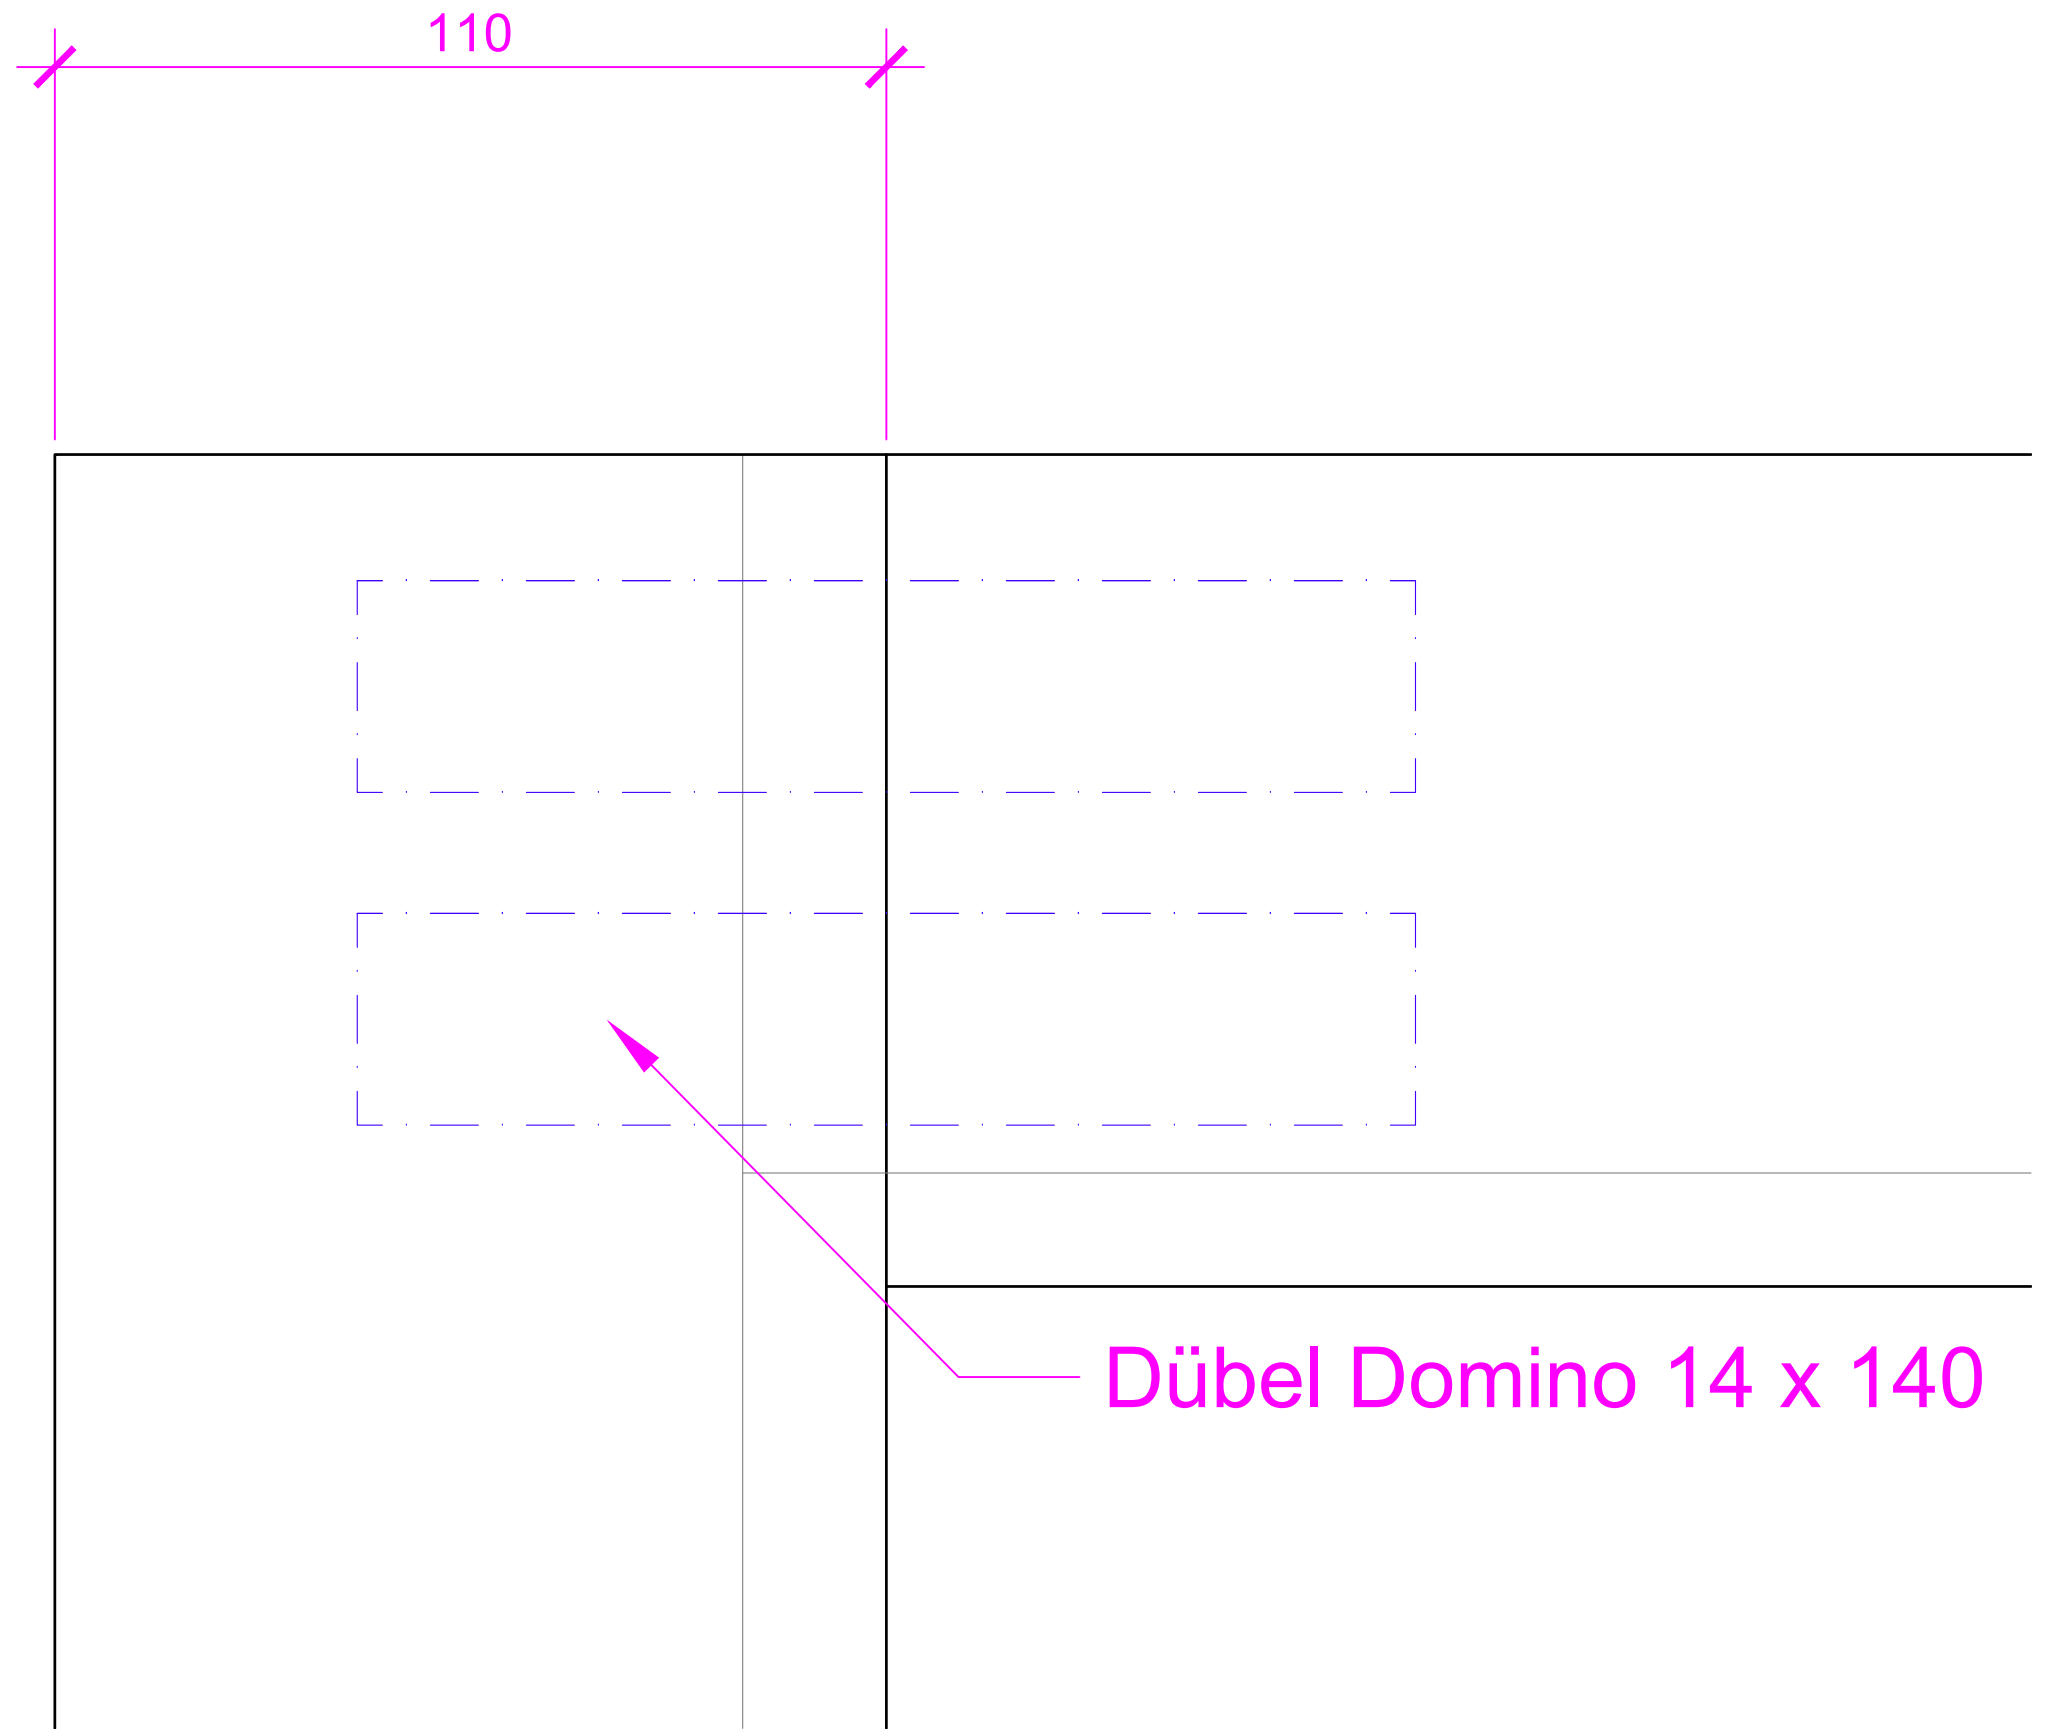

Türrahmen Detail 1:1  
 3.2.21

Türrahmen Detail 1:1  
3.2.21

Dübel Domino 10 x100

Türrahmen Detail 1:1  
3.2.21

Dübel Domino 14 x 140

Türrahmen Detail 1:1  
3.2.21

Türrahmen Detail 1:1  
3.2.21