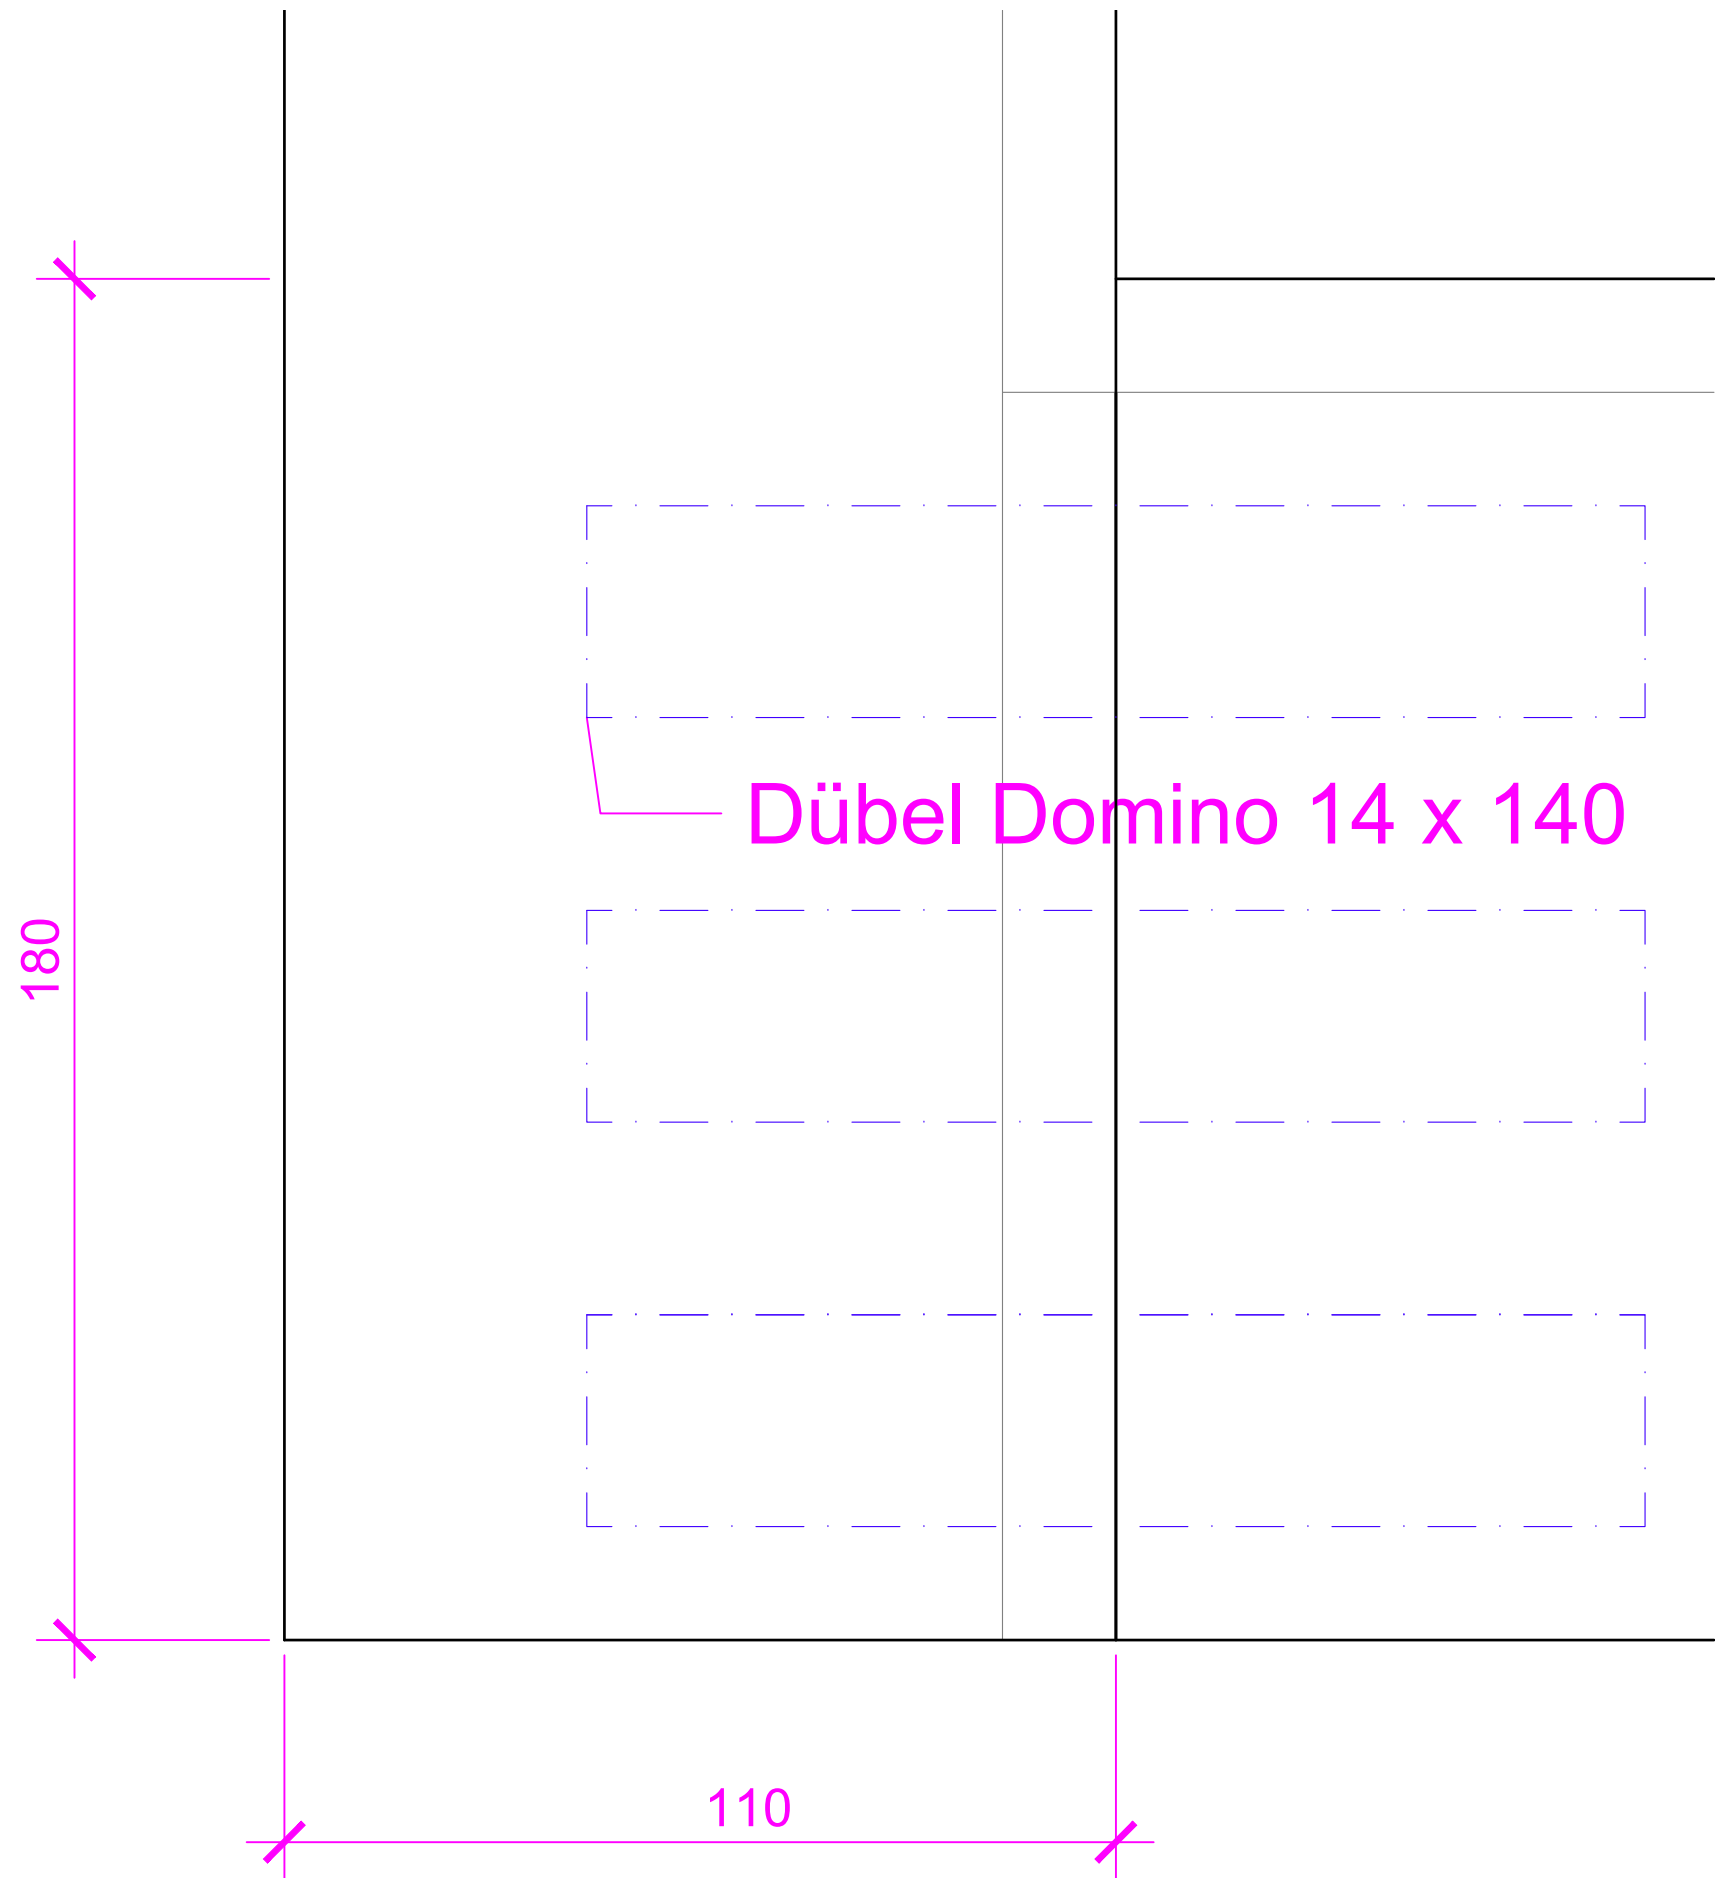

Türrahmen Detail 1:1  
 3.2.21

Türrahmen Detail 1:1  
3.2.21

Dübel Domino 10 x100

Türrahmen Detail 1:1  
3.2.21

Dübel Domino 14 x 140

Türrahmen Detail 1:1  
3.2.21

Türrahmen Detail 1:1  
3.2.21